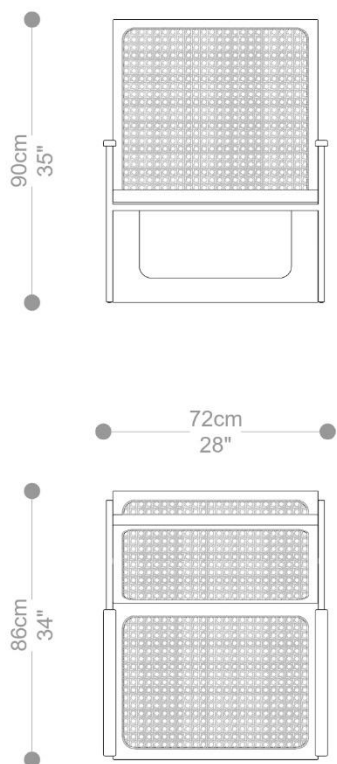

POLTRONA GALEGA

GARANTIA: 1 ano

EMBALAGEM: O produto é embalado em papelão, com bordas e cantos protegidos com cantoneiras de polietileno e envolto em filme plástico.

POLTRONA
GALEGA

BRETON